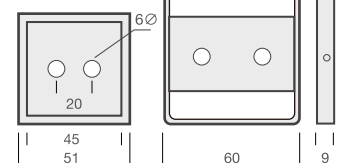

本体価格 ¥32,000(税抜)
W150 x H150 x D12mm
ランダムヘアライン仕上げ
※エッチング加工
※文字色は、ブラック・ホワイトより選択可。

ステンレス

書体:明朝体(和)/OPTIMUM(欧)

TH-013

本体価格 ¥35,000(税抜)
W150 x H150 x D11mm
ヘアライン+鏡面仕上げ
※エッチング加工

ステンレス

書体:楷書体(和)/Century Gothic(欧)

TH-017-Y(ホワイト)

本体価格 ¥31,000(税抜)
W150 x H150 x D12mm
ステンレス梨地仕上げ
※ブラック仕上げも可能
※エッチング加工

ステンレス

書体:金文体(和)/Century Gothic(欧)

TH-012

本体価格 ¥32,000(税抜)
W150 x H150 x D11mm
ヘアライン+鏡面仕上げ
※エッチング加工

専用書体
P161

専用取付金具

内部金具
(壁側)

取付金具本体
(本体側)

※表札屋.comの表札には専用の取付金具が標準装備されています。取付ピッチは、20mmとなります。