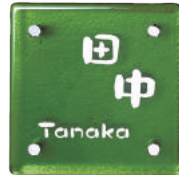

・ボルト金具

※□□には本体の色品番が入ります。

専用書体
P165

書体:フーツラ体(欧)
TS-PGS-1-51(クリア)

書体:まめ吉(和)/まめ吉(欧)
TS-PGS-2-52(ブルー)

書体:金文体(和)/金文体(欧)
TS-PGS-3-53(アンバー)

書体:クラフト体(欧)/クラフト(和)
TS-PGS-4-54(グリーン)

DECOLIA

クリアガラスと鋳物による立体加工の融合。
アートな雰囲気表現した表札。

デコリア

鋳物 ガラス

FC-DC-WH(白塗装)

本体価格 ¥56,000(税抜)

W180 x H180 x D約35mm(白塗装)

取付ピッチ: W150mm

・ボルト金具