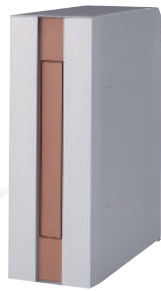

FASUS VL

フェイススVL

優れた耐食性、耐疵付き性を実現した縦型ポスト。

CTCR2411R SC
(ステンシルバー)

CTCR2411R Y
(ダンディライアン)

CTCR2411R ML
(ライトブラウン)

CTCR2411R CS
(クールシルバー)

CTCR2411R WS
(漆喰ホワイト)

CTCR2411R D
(ネイビーブルー)

CTCR2411R R
(ビビッドレッド)

CTCR2411R TB
(鑄鉄ブラック)

CTCR2411R MD
(ダークブラウン)

※掲載の品番は前入れ・後出し、右開きタイプになります。

⊕ W120 x H200mm ⊕ ダイヤル錠 後出し

フェイススVL

CTCR2411R□ (前入れ・後出し、右開きタイプ)

CTCR2411L□ (前入れ・後出し、左開きタイプ)

本体価格 ¥41,200 (税抜)

W150 x H450 x D370 (ダイヤル鍵含まず) mm 5.2kg

本体:ZAM (高耐食溶接めっき銅板)

前面パネル・投函口:アルミダイカスト

後面取出し口蓋:PC樹脂 (耐候性樹脂)

※品番の□には本体の色番が入ります。

仕様

投函口サイズ:W39 x H294mm

後出し、右開きタイプ。

VIEW POST SQUARE®

ビューポストスクエア®

モダンでクールな透明感のあるデザイン。

SQ-SS-L
(シルバー)

SQ-NS-R
(ナチュラルウッド)

SQ-BB-L
(ブラック)