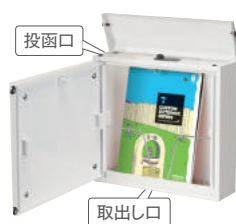

WH (ホワイト)、BK (ブラック)

ポスト本体: PO-MR-BASD-BK (ブラック)  
 カラーパネル: PO-MR-EPSP-BR (錆茶)  
 装飾パネル: PO-UN-MR-DUG-BK (ローリエ/ブラック)

ポスト本体: PO-MR-BASD-WH (ホワイト)  
 カラーパネル: PO-MR-EPSP-WH (オフホワイト)  
 装飾パネル: PO-UN-MR-DUG-WH (ローリエ/ホワイト)

W100・210 x H215mm ダイヤル錠 前出し ポストボール

※ポストボール(P109)に取付可能です。

投函口サイズ: W329 x H38mm

ダイヤル錠  
 3桁の暗証番号を  
 自由に設定変更  
 できます。