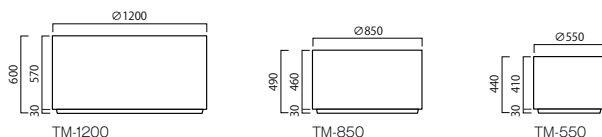

円形のフォルムをシンプルかつ滑らかに仕上げました。
深さも十分にあるので、草花から中高木まで幅広く植栽できます。
吹付けタイル仕上げのロングセラープランターです。

品番	外寸(mm) 直径(φ)×全高(H)	重量(kg)	容量(L)	GRC 景観色 穴あり	
				キャスター	PW貯水量(L)
TM-1200-□□	φ1200×H600	155	603(462)	○	24×2
TM-850-□□	φ850×H490	76	242(172)	○	6×3
TM-550-□□	φ550×H440	31	88(59)	○	6

品番の□□には色番号が入ります

吹付けタイル (中玉) アクリル樹脂塗装

* () 内は PW のセット時の土容量です。

シルキーグレー (SGR) 受注色
H19-20B (景観色)

ダークブラウン (DB) 受注色
H19-30A (景観色)

TM-850-SGR

TM-550-DG

* 景観色については日本塗料工業会色見本帳 2015 年 H 版にて色をご確認ください。 * 特注にて排水穴をふさぐことができます。ただし完全防水ではありません。

* 景観色とは景観に調和する国指定のカラーです。

* 商品の色は、工法や印刷により写真とは多少異なる場合があります。

* PW とはプラスチックの略です。

取り付け可能なキャスターについては、お問い合わせください。PW の取り付けは P092-093 をごらんください。