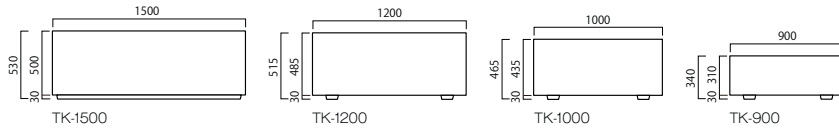

TK-1000-SGR
植栽：トネリコ、デュランタライム、アズバラガス・スプレングレー
セイヨウイワナンテン、斑入りヤブラン、アイビー その他

K型

やわらかなシルキーグレーの吹付けタイル仕上げ。
サイズも 900 ~ 1500mm まで豊富に取り揃えました。
どんな景観にもマッチするロングセラープランターです。

品番	外寸(mm) 巾(W)×奥行(D)×全高(H)	重量(kg)	容量(L)	GRC 景観色 穴あり	
				キャスター	PW貯水量(L)
TK-1500-□□	W1500×D550×H530	129	379(278)	○	24+6×2
TK-1200-□□	W1200×D505×H515	90	267(177)	○	24+6
TK-1000-□□	W1000×D450×H465	60	179(124)	○	24
TK-900-□□	W900×D330×H340	35	81(56)	○	12

品番の□□には色番号が入ります

* TK-1500 はキャスター取り付けの際に台座が入ります。

* () 内は PW のセット時の土容量です。

吹付けタイル (中玉) アクリル樹脂塗装

シルキーグレー (SGR) 受注色
H19-20B (景観色)

ダークブラウン (DB) 受注色
H19-30A (景観色)

TK-1000-SGR

M型

円形のフォルムをシンプルかつ滑らかに仕上げました。
深さも十分にあるので、草花から中高木まで幅広く植栽できます。
吹付けタイル仕上げのロングセラープランターです。

品番	外寸(mm) 直径(φ)×全高(H)	重量(kg)	容量(L)	GRC 景観色 穴あり	
				キャスター	PW貯水量(L)
TM-1200-□□	φ1200×H600	155	603(462)	○	24×2
TM-850-□□	φ850×H490	76	242(172)	○	6×3
TM-550-□□	φ550×H440	31	88(59)	○	6

品番の□□には色番号が入ります

吹付けタイル (中玉) アクリル樹脂塗装

* () 内は PW のセット時の土容量です。

シルキーグレー (SGR) 受注色
H19-20B (景観色)

ダークブラウン (DB) 受注色
H19-30A (景観色)

TM-850-SGR

TM-550-DG

* 景観色については日本塗料工業会色見本帳 2015 年 H 版にて色をご確認ください。 * 特注にて排水穴をふさぐことができます。ただし完全防水ではありません。