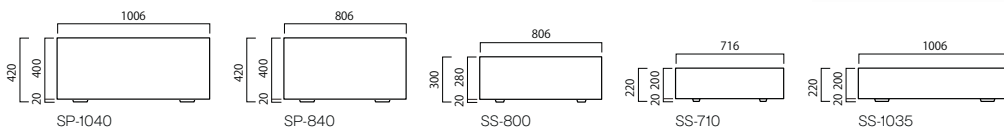

SP-1040-SGR
 植栽：エリカホワイトディライト、ガーデニングクラメン、ランタナ その他

石肌プレーン

自然石の割り肌を表現。流れるようなきめ細かな質感と、シルキーグレーの色調が清楚な印象です。シンプルな美しさで場所や植物を選ばないプランターです。

石肌プレーン

品番	外寸(mm) 巾(W)×奥行(D)×全高(H)	重量(kg)	容量(L)	GRC		穴あり	一部受注生産品
				景観色	キャスト		
SP-1040-□□	W1006×D406×H420	40	140(93)	○	○		
SP-840-□□	W806×D406×H420	33	111(74)	○	○		
SS-800-□□	W806×D246×H300	24	45	×	×		
SS-710-□□	W716×D261×H220	19	31	×	×		
SS-1035-□□	W1006×D356×H220	23	60(31)	×	×		受注

*品番の□□には色番号が入ります。
 アクリル樹脂塗装

* () 内はPWのセット時の土容量です。

SP-1040-SGR

SS-1035-SGR (浅型タイプ)

*景観色については日本塗料工業会色見本帳 2015年H版にて色をご確認ください。 *特注にて排水穴をふさぐことができます。ただし完全防水ではありません。
 *景観色とは景観に調和する国指定のカラーです。
 *商品の色は、工法や印刷により写真とは多少異なる場合があります。
 *PWとはプラスチックの略です。