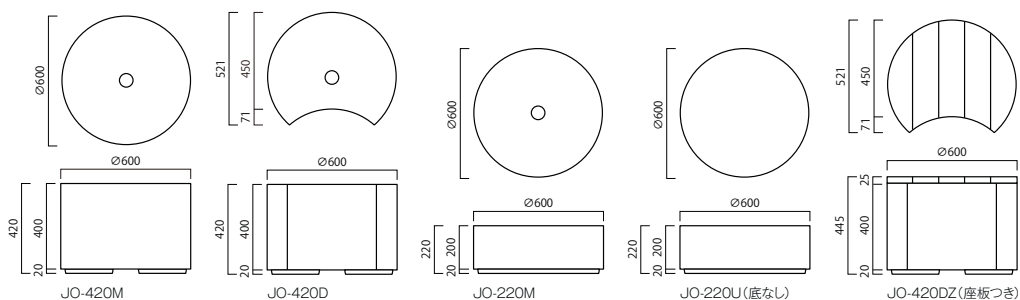

ジョイナス

GRC 穴あり 受注生産品

品番	外寸(mm) 直径(φ)×全高(H)	重量(kg)	容量(L)	キャスター	PW貯水量(L)	
JO-420M-□□	φ600×H420	29	99(75)	×	6	受注
JO-420D-□□	φ600×H420	29	82(62)	×	6	受注
JO-220M-□□	φ600×H220	16	49	×	×	受注
JO-220U-□□(底なし)	φ600×H220	16	-	×	×	受注
JO-420DZ-□□(座板付き)	φ600×H445	36	-	×	×	受注

ホワイト (WH)

アイボリー (IV)

ライトブラウン (LB)

品番の□□には色番号が入ります
複層左官材 ほうき掃き仕上げ
座板:リサイクル樹脂木

* () 内は PW のセット時の土容量です。

※ベンチ部分は固定式となっております。
※組み合わせによってはプランターの連結部に目地が入ります。

*商品の色は、工法や印刷により写真とは多少異なる場合があります。

*特注にて排水穴をふさぐことができます。ただし完全防水ではありません。