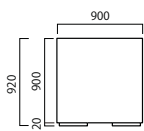

FRP大型スクエア

品番	外寸(mm) 巾(W)×奥行(D)×全高(H)	重量(kg)	容量(L)	FRP		穴あり		受注生産品	
				キャスター	PW貯水量(L)	キャスター	PW貯水量(L)	キャスター	PW貯水量(L)
HC-9090-□□	W900×D900×H920	46	682	○	×	○	×	×	受注
HC-7575-□□	W750×D750×H770	25	390	○	×	○	×	×	受注
HC-6060-□□	W600×D600×H620	20	196	○	×	○	×	×	受注

*品番の□□には色番号が入ります。
吹付けタイル(柚子肌) アクリルウレタン樹脂塗装

ホワイト (WH)

ブラック (BK)

オプションで
滑面仕上げ可

HC-9090

HC-7575

HC-6060

*商品の色は、工法や印刷により写真とは多少異なる場合があります。