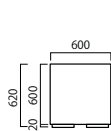

FRP大型スクエア

品番	外寸(mm) 巾(W)×奥行(D)×全高(H)	重量(kg)	容量(L)	FRP		穴あり		受注生産品	
				キャスター	PW貯水量(L)	キャスター	PW貯水量(L)	キャスター	PW貯水量(L)
HC-9090-□□	W900×D900×H920	46	682	○	×	○	×	×	受注
HC-7575-□□	W750×D750×H770	25	390	○	×	○	×	×	受注
HC-6060-□□	W600×D600×H620	20	196	○	×	○	×	×	受注

*品番の□□には色番号が入ります。
吹付けタイル(柚子肌) アクリルウレタン樹脂塗装

ホワイト (WH)

ブラック (BK)

オプションで
滑面仕上げ可

HC-9090

HC-7575

HC-6060

*商品の色は、工法や印刷により写真とは多少異なる場合があります。