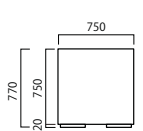

FRP大型スクエア

品番	外寸(mm) 巾(W)×奥行(D)×全高(H)	重量(kg)	容量(L)	FRP		穴あり		受注生産品	
				キャスター	PW貯水量(L)	キャスター	PW貯水量(L)	キャスター	PW貯水量(L)
HC-9090-□□	W900×D900×H920	46	682	○	×	○	×	×	受注
HC-7575-□□	W750×D750×H770	25	390	○	×	○	×	×	受注
HC-6060-□□	W600×D600×H620	20	196	○	×	○	×	×	受注

*品番の□□には色番号が入ります。
吹付けタイル(柚子肌) アクリルウレタン樹脂塗装

ホワイト (WH)

ブラック (BK)

オプションで
滑面仕上げ可

HC-9090

HC-7575

HC-6060

*商品の色は、工法や印刷により写真とは多少異なる場合があります。