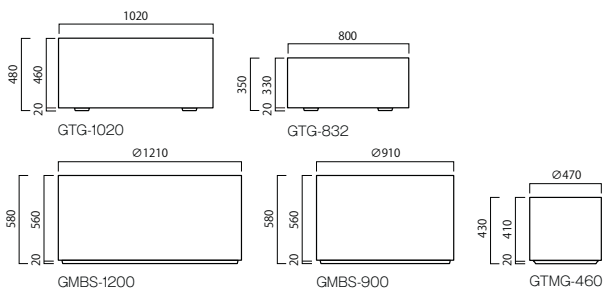

GTG-1020

植栽：セラニウム、シクラメン、カンガルーアイビー、エリカ、ナリヒラヒイラギナンテン、その他

石材調

重厚感のある御影石の石肌を再現した割り肌仕上げ。やや濃いめのグレイッシュカラーが落ち着いた趣を演出します。住宅や店舗、ビルなど、様々な空間にフィットします。

石材調 K型

品番	外寸(mm) 巾(W)×奥行(D)×全高(H)	重量(kg)	容量(L)	GRC 穴あり	
				キャスター	PW貯水量(L)
GTG-1020	W1020×D475×H480	63	195(158)	○	24
GTG-832	W800×D320×H350	30	71(51)	○	12

アクリルシリコン樹脂塗装

* ( ) 内はPWのセット時の土容量です。

石材調 M型

品番	外寸(mm) 直径(φ)×全高(H)	重量(kg)	容量(L)	GRC 穴あり 一部受注生産品	
				キャスター	PW貯水量(L)
GMBS-1200	φ1210×H580	135	576(439)	○	24×2 受注
GMBS-900	φ910×H580	93	316(241)	○	6×3
GTMG-460	φ470×H430	23	67(47)	○	6

アクリルシリコン樹脂塗装

* ( ) 内はPWのセット時の土容量です。

* 商品の色は、工法や印刷により写真とは多少異なる場合があります。

* 特注にて排水穴をふさぐことができます。ただし完全防水ではありません。

* PWとはプラスチックの略です。