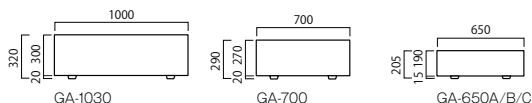

アクリル樹脂塗装

彫刻ガンダーラ

ガンダーラ仏教美術をもとに生命の躍動感や喜びを表現。
 オリエンタルな雰囲気の空間に最適なプランターです。

品番	外寸(mm) 巾(W)×奥行(D)×全高(H)	重量(kg)	容量(L)	GRC		受注生産品
				穴あり	受注	
GA-1030	W1000×D300×H320	32	69	×	×	受注
GA-700	W700×D270×H290	21	41	×	×	受注
GA-650A	W650×D190×H205	17	18	×	×	受注
GA-650B	W650×D190×H205	17	18	×	×	受注
GA-650C	W650×D190×H205	17	18	×	×	受注

アクリル樹脂塗装

ファブリック

ざっくりとした麻生地をあしらったエスニックな印象を、
 トーチン独自の GRC 加工技術で表現したプランターです。

品番	外寸(mm) 巾(W)×奥行(D)×全高(H)	重量(kg)	容量(L)	GRC		受注生産品
				穴あり	受注	
FAB-830	W808×D308×H320	21	61(42)	○	×	12 受注

アクリル樹脂塗装

品番	外寸(mm) 直径(φ)×全高(H)	重量(kg)	容量(L)	GRC		受注生産品
				穴あり	受注	
FAB-M460	φ470×H430	16	67(47)	○	×	6 受注