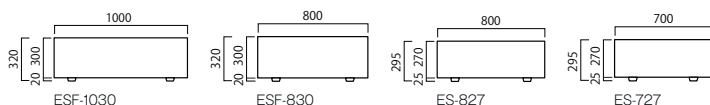

彫刻スペイン

スペインの生活風景を描写。
 自然の恵み、笛を吹く少年、働く農夫、野遊びを表現した彫刻デザインです。

品番	外寸(mm) 巾(W)×奥行(D)×全高(H)	重量(kg)	容量(L)	GRC		受注生産品
				穴あり	受注	
ESF-1030	W1000×D300×H320	30	69	×	×	受注
ESF-830	W800×D300×H320	27	54	×	×	受注
ES-827	W800×D270×H295	25	43	×	×	受注
ES-727	W700×D270×H295	20	37	×	×	受注

アクリル樹脂塗装

彫刻ガンダーラ

ガンダーラ仏教美術をもとに生命の躍動感や喜びを表現。
 オリエンタルな雰囲気の空間に最適なプランターです。

品番	外寸(mm) 巾(W)×奥行(D)×全高(H)	重量(kg)	容量(L)	GRC		受注生産品
				穴あり	受注	
GA-1030	W1000×D300×H320	32	69	×	×	受注
GA-700	W700×D270×H290	21	41	×	×	受注
GA-650A	W650×D190×H205	17	18	×	×	受注
GA-650B	W650×D190×H205	17	18	×	×	受注
GA-650C	W650×D190×H205	17	18	×	×	受注

アクリル樹脂塗装

ファブリック

ざっくりとした麻生地をあしらったエスニックな印象を、
 トーチン独自の GRC 加工技術で表現したプランターです。

品番	外寸(mm) 巾(W)×奥行(D)×全高(H)	重量(kg)	容量(L)	GRC		受注生産品
				穴あり	受注	
FAB-830	W808×D308×H320	21	61(42)	○	×	12 受注

アクリル樹脂塗装

品番	外寸(mm) 直径(φ)×全高(H)	重量(kg)	容量(L)	GRC		受注生産品
				穴あり	受注	
FAB-M460	φ470×H430	16	67(47)	○	×	6 受注