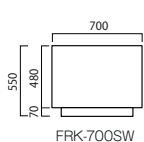

FRK-1900AW

FRK-1002SW

大型 FRP シリーズ

低中木植栽で構成する修景型の屋上緑化に最適な、バリエーションも豊富なビッグサイズプランター。丈夫で軽いFRP製です。

大型FRPシリーズ (角)

FRP 穴あり 一部受注生産品

品番	外寸(mm) 巾(W)×奥行(D)×全高(H)	重量(kg)	容量(L)	キャスター	PW貯水量(L)
FRK-1900AW	W1900×D700×H570	33	590	×	×
FRK-1600AW	W1600×D550×H550	19	400	×	×
FRK-1550AW	W1500×D500×H550	17	310	×	×
FRK-1510TW	W1500×D1000×H650	35	750	×	×
FRK-1002SW	W1000×D1000×H600	20	450	×	×
FRK-700SW	W700×D700×H550	15	220	×	×
FRK-541SW	W540×D540×H450	8	110	×	×

ホリウレタン樹脂塗装

オフホワイト

* FRK-1600AW、1550AW は下部方向へテーバーがついております。連続して設置される際は隙間ができます。

* 景観色については日本塗料工業会色見本帳 2015 年 H 版にて色をご確認ください。 * 特注にて排水穴をふさぐことができます。ただし完全防水ではありません。
 * 景観色とは景観に調和する国指定のカラーです。
 * 商品の色は、工法や印刷により写真とは多少異なる場合があります。
 * PW とはプラスチックウォーターの略です。