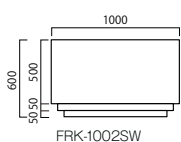

FRK-1900AW

FRK-1002SW

大型 FRP シリーズ

低中木植栽で構成する修景型の屋上緑化に最適な、バリエーションも豊富なビッグサイズプランター。丈夫で軽いFRP製です。

大型FRPシリーズ (角)

FRP 穴あり 一部受注生産品

品番	外寸(mm) 巾(W)×奥行(D)×全高(H)	重量(kg)	容量(L)	キャスター	PW貯水量(L)
FRK-1900AW	W1900×D700×H570	33	590	×	×
FRK-1600AW	W1600×D550×H550	19	400	×	×
FRK-1550AW	W1500×D500×H550	17	310	×	×
FRK-1510TW	W1500×D1000×H650	35	750	×	×
FRK-1002SW	W1000×D1000×H600	20	450	×	×
FRK-700SW	W700×D700×H550	15	220	×	×
FRK-541SW	W540×D540×H450	8	110	×	×

ホリウレタン樹脂塗装

オフホワイト

* FRK-1600AW、1550AW は下部方向へテーバーがついております。連続して設置される際は隙間ができます。

* 景観色については日本塗料工業会色見本帳 2015 年 H 版にて色をご確認ください。 * 特注にて排水穴をふさぐことができます。ただし完全防水ではありません。
 * 景観色とは景観に調和する国指定のカラーです。
 * 商品の色は、工法や印刷により写真とは多少異なる場合があります。
 * PW とはプラスチックウォーターの略です。