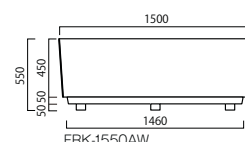

FRK-1900AW

FRK-1002SW

大型 FRP シリーズ

低中木植栽で構成する修景型の屋上緑化に最適な、バリエーションも豊富なビッグサイズプランター。丈夫で軽いFRP製です。

大型FRPシリーズ (角)

FRP 穴あり 一部受注生産品

品番	外寸(mm) 巾(W)×奥行(D)×全高(H)	重量(kg)	容量(L)	キャスター	PW貯水量(L)
FRK-1900AW	W1900×D700×H570	33	590	×	×
FRK-1600AW	W1600×D550×H550	19	400	×	×
FRK-1550AW	W1500×D500×H550	17	310	×	×
FRK-1510TW	W1500×D1000×H650	35	750	×	×
FRK-1002SW	W1000×D1000×H600	20	450	×	×
FRK-700SW	W700×D700×H550	15	220	×	×
FRK-541SW	W540×D540×H450	8	110	×	×

ホリウレタン樹脂塗装

オフホワイト

* FRK-1600AW、1550AW は下部方向へテーバーがついております。連続して設置される際は隙間ができます。

* 景観色については日本塗料工業会色見本帳 2015 年 H 版にて色をご確認ください。 * 特注にて排水穴をふさぐことができます。ただし完全防水ではありません。
 * 景観色とは景観に調和する国指定のカラーです。
 * 商品の色は、工法や印刷により写真とは多少異なる場合があります。
 * PW とはプラスチックウォーターの略です。