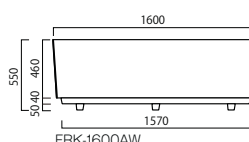

FRK-1900AW

FRK-1002SW

大型 FRP シリーズ

低中木植栽で構成する修景型の屋上緑化に最適な、バリエーションも豊富なビッグサイズプランター。丈夫で軽いFRP製です。

大型FRPシリーズ (角)

FRP 穴あり 一部受注生産品

品番	外寸(mm) 巾(W)×奥行(D)×全高(H)	重量(kg)	容量(L)	キャスター	PW貯水量(L)
FRK-1900AW	W1900×D700×H570	33	590	×	×
FRK-1600AW	W1600×D550×H550	19	400	×	×
FRK-1550AW	W1500×D500×H550	17	310	×	×
FRK-1510TW	W1500×D1000×H650	35	750	×	×
FRK-1002SW	W1000×D1000×H600	20	450	×	×
FRK-700SW	W700×D700×H550	15	220	×	×
FRK-541SW	W540×D540×H450	8	110	×	×

ホリウレタン樹脂塗装

オフホワイト

* FRK-1600AW、1550AW は下部方向へテーバーがついております。連続して設置される際は隙間ができます。

* 景観色については日本塗料工業会色見本帳 2015 年 H 版にて色をご確認ください。 * 特注にて排水穴をふさぐことができます。ただし完全防水ではありません。
 * 景観色とは景観に調和する国指定のカラーです。
 * 商品の色は、工法や印刷により写真とは多少異なる場合があります。
 * PW とはプラスチックウォーターの略です。