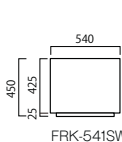

FRK-1900AW

FRK-1002SW

大型 FRP シリーズ

低中木植栽で構成する修景型の屋上緑化に最適な、バリエーションも豊富なビッグサイズプランター。丈夫で軽いFRP製です。

大型FRPシリーズ (角)

FRP 穴あり 一部受注生産品

品番	外寸(mm) 巾(W)×奥行(D)×全高(H)	重量(kg)	容量(L)	キャスター	PW貯水量(L)
FRK-1900AW	W1900×D700×H570	33	590	×	×
FRK-1600AW	W1600×D550×H550	19	400	×	×
FRK-1550AW	W1500×D500×H550	17	310	×	×
FRK-1510TW	W1500×D1000×H650	35	750	×	×
FRK-1002SW	W1000×D1000×H600	20	450	×	×
FRK-700SW	W700×D700×H550	15	220	×	×
FRK-541SW	W540×D540×H450	8	110	×	×

ホリウレタン樹脂塗装

オフホワイト

* FRK-1600AW、1550AW は下部方向へテーバーがついております。連続して設置される際は隙間ができます。

* 景観色については日本塗料工業会色見本帳 2015 年 H 版にて色をご確認ください。 * 特注にて排水穴をふさぐことができます。ただし完全防水ではありません。
 * 景観色とは景観に調和する国指定のカラーです。
 * 商品の色は、工法や印刷により写真とは多少異なる場合があります。
 * PW とはプラスチックウォーターの略です。