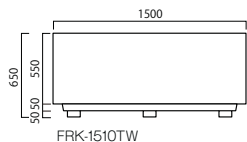

FRK-1900AW

FRK-1002SW

大型 FRP シリーズ

低中木植栽で構成する修景型の屋上緑化に最適な、バリエーションも豊富なビッグサイズプランター。丈夫で軽いFRP製です。

大型FRPシリーズ (角)

FRP 穴あり 一部受注生産品

品番	外寸(mm) 巾(W)×奥行(D)×全高(H)	重量(kg)	容量(L)	キャスター	PW貯水量(L)
FRK-1900AW	W1900×D700×H570	33	590	×	×
FRK-1600AW	W1600×D550×H550	19	400	×	×
FRK-1550AW	W1500×D500×H550	17	310	×	×
FRK-1510TW	W1500×D1000×H650	35	750	×	×
FRK-1002SW	W1000×D1000×H600	20	450	×	×
FRK-700SW	W700×D700×H550	15	220	×	×
FRK-541SW	W540×D540×H450	8	110	×	×

ホリウレタン樹脂塗装

オフホワイト

* FRK-1600AW、1550AW は下部方向へテーバーがついております。連続して設置される際は隙間ができます。

* 景観色については日本塗料工業会色見本帳 2015 年 H 版にて色をご確認ください。 * 特注にて排水穴をふさぐことができます。ただし完全防水ではありません。
 * 景観色とは景観に調和する国指定のカラーです。
 * 商品の色は、工法や印刷により写真とは多少異なる場合があります。
 * PW とはプラスチックウォーターの略です。