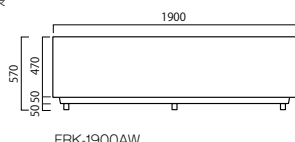

FRK-1900AW

FRK-1002SW

大型 FRP シリーズ

低中木植栽で構成する修景型の屋上緑化に最適な、バリエーションも豊富なビッグサイズプランター。丈夫で軽いFRP製です。

大型FRPシリーズ (角)

FRP 穴あり 一部受注生産品

品番	外寸(mm) 巾(W)×奥行(D)×全高(H)	重量(kg)	容量(L)	キャスター	PW貯水量(L)
FRK-1900AW	W1900×D700×H570	33	590	×	×
FRK-1600AW	W1600×D550×H550	19	400	×	×
FRK-1550AW	W1500×D500×H550	17	310	×	×
FRK-1510TW	W1500×D1000×H650	35	750	×	×
FRK-1002SW	W1000×D1000×H600	20	450	×	×
FRK-700SW	W700×D700×H550	15	220	×	×
FRK-541SW	W540×D540×H450	8	110	×	×

ホリウレタン樹脂塗装

オフホワイト

* FRK-1600AW、1550AW は下部方向へテーバーがついております。連続して設置される際は隙間ができます。

* 景観色については日本塗料工業会色見本帳 2015 年 H 版にて色をご確認ください。 * 特注にて排水穴をふさぐことができます。ただし完全防水ではありません。
 * 景観色とは景観に調和する国指定のカラーです。
 * 商品の色は、工法や印刷により写真とは多少異なる場合があります。
 * PW とはプラスチックウォーターの略です。