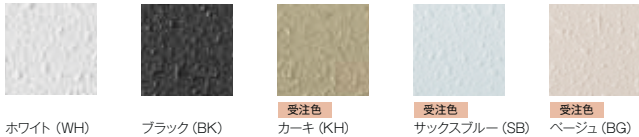

左から EXF-FUPU-KH/EXF-FUPU-BG (プランター使用)/EXF-FUPU-DOG-SB
 植栽：カレックス、アルテルナンテラ、ネベタ・ライムライト、斑入りジャスミン・ミルクィウェイ、コロキア
 撮影協力：the Farm 千葉 (ユニバーサル園芸社)

フープ

幅 450mm のプラ鉢がそのまま入る、植え替えカンタンなプランター。
 標準装備の座板を設置すればキュートなベンチに早変わり。
 ショップフロントや住宅エントランスに、小さな憩いを提供します。

EXF-FUPU

フープ

品番	外寸(mm) 巾(W)×奥行(D)×全高(H)	GRC 重量(kg)
EXF-FUPU-□□	W750×D330×H400(405)	42(本体のみ)

*品番の□□には色番号が入ります。 *座板設置時、高さは 405
 アクリルウレタン樹脂塗装小玉吹き仕上げ
 標準付属品 座板：ハードウッド、プランター：樹脂 (プランターサイズ：W450×H170×D200mm 6L)

ホワイト (WH) ブラック (BK) カーキ (KH) サックスブルー (SB) ベージュ (BG)