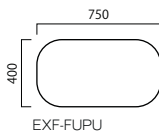

EXF-FUPU

フープ

品番	外寸(mm) 巾(W)×奥行(D)×全高(H)	GRC 重量(kg)
EXF-FUPU-□□	W750×D330×H400(405)	42(本体のみ)

*品番の□□には色番号が入ります。 *座板設置時、高さは 405
 アクリルウレタン樹脂塗装小玉吹き仕上げ
 標準付属品 座板：ハードウッド、プランター：樹脂 (プランターサイズ：W450×H170×D200mm 6L)

ホワイト (WH) ブラック (BK) カーキ (KH) サックスブルー (SB) ベージュ (BG)