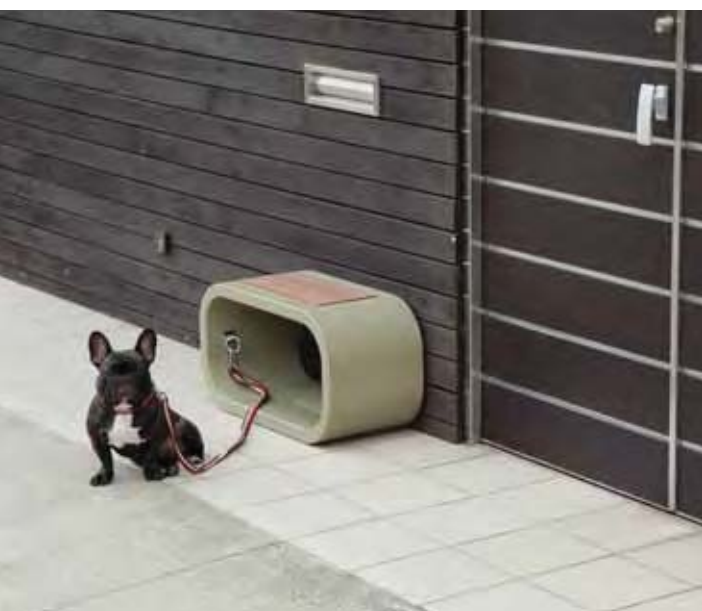

EXF-FUPU-DOG-KH

## フープ ドッグステイ

フープに犬のリードをつなぐことのできる専用金具を取り付けたタイプ。犬と一緒にくつろげるベンチになります。

### フープ ドッグステイ

GRC

受注生産品

品番	外寸(mm) 巾(W)×奥行(D)×全高(H)	重量(kg)
EXF-FUPU-DOG-□□	W750×D330×H400(405)	42(本体のみ)

\*品番の□□には色番号が入ります。 \*座板設置時、高さは405  
 アクリルフレン樹脂塗装小玉吹き仕上げ  
 標準付属品 座板：ハードウッド、プランター：樹脂(プランターサイズ：W450×H170×D200mm 6L)