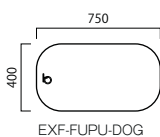

### フープ ドッグステイ

GRC

受注生産品

品番	外寸(mm) 巾(W)×奥行(D)×全高(H)	重量(kg)
EXF-FUPU-DOG-□□	W750×D330×H400(405)	42(本体のみ)

\*品番の□□には色番号が入ります。 \*座板設置時、高さは405  
 アクリルフレン樹脂塗装小玉吹き仕上げ  
 標準付属品 座板：ハードウッド、プランター：樹脂(プランターサイズ：W450×H170×D200mm 6L)

				
ホワイト(WH)	ブラック(BK)	カーキ(KH)	サックスブルー(SB)	ベージュ(BG)

※付属品の座板は裏側でビス止めする仕様となっており、取り外し可能です。プランターは固定する仕様とはなっていません。

リードをつなぐ「カラビナ」金具付き