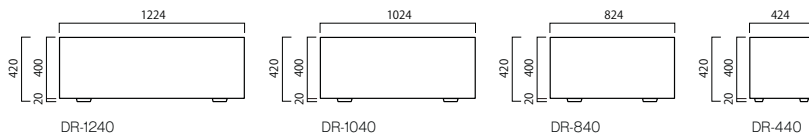

DR-1040-SGR
植栽：バラ、コケモモ、ユーホルビア、
プレクトランサス、千日紅、アイビーその他

デコロック

90 × 40mm の起伏あるタイルパターンをグリッド配列。
ダイナミックでアーバン感覚にあふれたモダンデザインが、
都市空間によく似合います。

品番	外寸(mm) 巾(W)×奥行(D)×全高(H)	重量(kg)	容量(L)	GRC 景観色 穴あり	
				キャスター	PW貯水量(L)
DR-1240-□□	W1224×D424×H420	57	169 (113)	○	24+6
DR-1040-□□	W1024×D424×H420	45	140 (93)	○	24
DR-840-□□	W824×D424×H420	37	111 (74)	○	12
DR-440-□□	W424×D424×H420	22	54 (36)	○	6

*品番の□□には色番号が入ります。
アクリル樹脂塗装

* () 内はPWのセット時の土容量です。

DR-1040-SGR

DR-440-DB

キュービック

30mm 角の正方形ディンプルを幾何学的に配置。
清潔感あるシルキーグレーが、モダンな建築空間を彩ります。
フォーマルなイメージのビジネス空間に最適です。

品番	外寸(mm) 巾(W)×奥行(D)×全高(H)	重量(kg)	容量(L)	GRC 景観色 穴あり	
				キャスター	PW貯水量(L)
CUB-1240-□□	W1206×D406×H420	55	169 (113)	○	24+6
CUB-1040-□□	W1006×D406×H420	51	140 (93)	○	24
CUB-840-□□	W806×D406×H420	41	111 (74)	○	12
CUB-440-□□	W406×D406×H420	22	54 (36)	○	6

*品番の□□には色番号が入ります。
アクリル樹脂塗装

* () 内はPWのセット時の土容量です。

CUB-1040-SGR

CUB-440-DG

*景観色については日本塗料工業会色見本帳 2015 年 H 版にて色をご確認ください。 *特注にて排水穴をふさぐことができます。ただし完全防水ではありません。
*景観色とは景観に調和する国指定のカラーです。
*商品の色は、工法や印刷により写真とは多少異なる場合があります。
*PWとはプラスチックの略です。