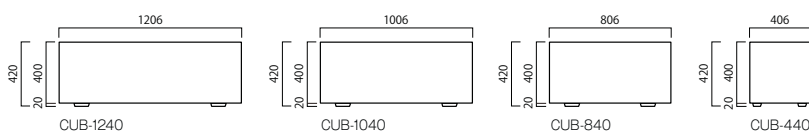

DR-1040-SGR
植栽：バラ、コケモモ、ユーホルビア、
プレクトランサス、千日紅、アイビーその他

デコロック

90 × 40mm の起伏あるタイルパターンをグリッド配列。
ダイナミックでアーバン感覚にあふれたモダンデザインが、
都市空間によく似合います。

品番	外寸(mm) 巾(W)×奥行(D)×全高(H)	重量(kg)	容量(L)	GRC 景観色 穴あり	
				キャスター	PW貯水量(L)
DR-1240-□□	W1224×D424×H420	57	169 (113)	○	24+6
DR-1040-□□	W1024×D424×H420	45	140 (93)	○	24
DR-840-□□	W824×D424×H420	37	111 (74)	○	12
DR-440-□□	W424×D424×H420	22	54 (36)	○	6

*品番の□□には色番号が入ります。
アクリル樹脂塗装

* () 内はPWのセット時の土容量です。

DR-1040-SGR

DR-440-DB

キュービック

30mm 角の正方形ディンプルを幾何学的に配置。
清潔感あるシルキーグレーが、モダンな建築空間を彩ります。
フォーマルなイメージのビジネス空間に最適です。

品番	外寸(mm) 巾(W)×奥行(D)×全高(H)	重量(kg)	容量(L)	GRC 景観色 穴あり	
				キャスター	PW貯水量(L)
CUB-1240-□□	W1206×D406×H420	55	169 (113)	○	24+6
CUB-1040-□□	W1006×D406×H420	51	140 (93)	○	24
CUB-840-□□	W806×D406×H420	41	111 (74)	○	12
CUB-440-□□	W406×D406×H420	22	54 (36)	○	6

*品番の□□には色番号が入ります。
アクリル樹脂塗装

* () 内はPWのセット時の土容量です。

CUB-1040-SGR

CUB-440-DG

*景観色については日本塗料工業会色見本帳 2015 年 H 版にて色をご確認ください。 *特注にて排水穴をふさぐことができます。ただし完全防水ではありません。
*景観色とは景観に調和する国指定のカラーです。
*商品の色は、工法や印刷により写真とは多少異なる場合があります。
*PWとはプラスチックの略です。