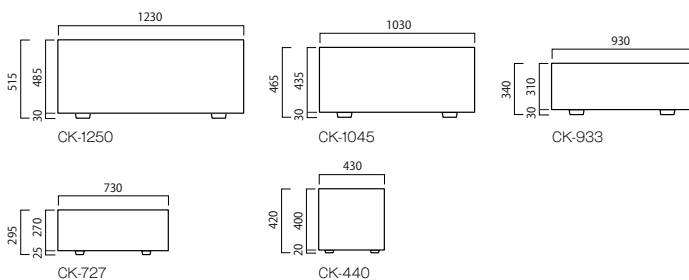

CK-1045
 植栽：ユリ、ファリナセア、サザンクロス、ブルーデージー その他

小端積

風化した鉄平石の小端積みを独自の技術で表現。
 自然石に劣らない美しさと温もりが空間をやさしく包みます。

小端積

品番	外寸(mm) 巾(W)×奥行(D)×全高(H)	重量(kg)	容量(L)	GRC 穴あり	
				キャスター	PW貯水量(L)
CK-1250	W1230×D535×H515	77	267(177)	○	24+6
CK-1045	W1030×D480×H465	54	179(124)	○	24
CK-933	W930×D360×H340	33	81(56)	○	12
CK-727	W730×D305×H295	23	43	×	×
CK-440	W430×D430×H420	30	54(36)	○	6

アクリルシリコン樹脂塗装

* () 内はPWのセット時の土容量です。

CK-1045

CK-440

* 商品の色は、工法や印刷により写真とは多少異なる場合があります。
 * PWとはプラスウォーターの略です。

* 特注にて排水穴をふさぐことができます。ただし完全防水ではありません。