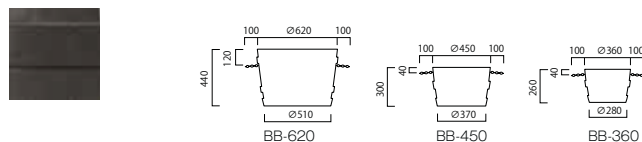

アクリル樹脂塗装

* () 内はPWのセット時の土容量です。

ビヤ樽ポルカ

使い込まれたビヤ樽の風合いをそのままに再現。
 3種類のサイズを組み合わせることで変化をお楽しみください。
 屋内でも屋外でもあたたかな緑化空間を演出します。

ビヤ樽ポルカ

品番	外寸(mm) 直径(φ)×全高(H)	重量(kg)	容量(L)	GRC	
				穴あり	一部受注生産品
BB-620	φ620×H440	31	90(68)	○	6
BB-450	φ450×H300	18	32	×	×
BB-360	φ360×H260	11	17	×	×

アクリル樹脂塗装

* () 内はPWのセット時の土容量です。

BS-700

CO-900

ビヤ樽舟型

ふたつ割りにしたビヤ樽を模したおしゃれなプランター。
 木目調のあたたかさが、ショップや住宅など、
 多彩な空間を華やかに演出します。

ビヤ樽舟型

品番	外寸(mm) 巾(W)×奥行(D)×全高(H)	重量(kg)	容量(L)	GRC	
				穴あり	一部受注生産品
BS-700	W700×D400×H300	21	35	×	×