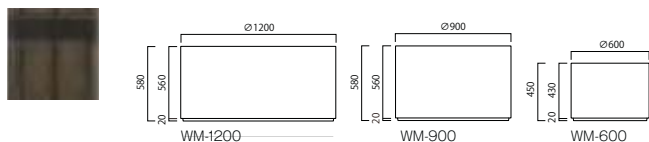

WM-900

BB-620

BB-360

BB-450

ウッディ

年月を重ねた木目の風合いを独自の技術で表現したプランター。
 広々とした空間に、自然のやさしさを印象づけます。
 グリーンとの相性もよく、どのような景観にも調和します。

ウッディ

品番	外寸(mm) 直径(φ)×全高(H)	重量(kg)	容量(L)	GRC	
				穴あり	一部受注生産品
WM-1200	φ1200×H580	101	595(464)	○	受注
WM-900	φ900×H580	62	331(254)	○	6×3
WM-600	φ600×H450	36	107(73)	○	6

アクリル樹脂塗装

* () 内はPWのセット時の土容量です。

ビヤ樽ポルカ

使い込まれたビヤ樽の風合いをそのままに再現。
 3種類のサイズを組み合わせることで変化をお楽しみください。
 屋内でも屋外でもあたたかな緑化空間を演出します。

ビヤ樽ポルカ

品番	外寸(mm) 直径(φ)×全高(H)	重量(kg)	容量(L)	GRC	
				穴あり	一部受注生産品
BB-620	φ620×H440	31	90(68)	○	6
BB-450	φ450×H300	18	32	×	×
BB-360	φ360×H260	11	17	×	×

アクリル樹脂塗装

* () 内はPWのセット時の土容量です。

BS-700

CO-900

ビヤ樽舟型

ふたつ割りにしたビヤ樽を模したおしゃれなプランター。
 木目調のあたたかさが、ショップや住宅など、
 多彩な空間を華やかに演出します。

ビヤ樽舟型

品番	外寸(mm) 巾(W)×奥行(D)×全高(H)	重量(kg)	容量(L)	GRC	
				穴あり	一部受注生産品
BS-700	W700×D400×H300	21	35	×	×