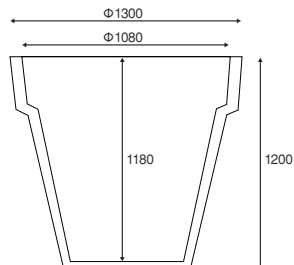

Vas-One バスワン

インポート ポリエチレン 穴なし

| 品番 | 外寸(mm) 直径(φ)×全高(H) | 重量(kg) | 容量(L) |
|----------|-----------------------|--------|-------|
| VAS-1312 | φ1300×H1200 | 30.5 | 720 |

ホワイト

Web 検索番号 0225

穴あけ加工可

*輸入品につき、納期をご確認ください。なお予告なしに仕様変更や生産中止となる場合があります。
*商品の色は、工法や印刷により写真とは多少異なる場合があります。

New Pot ニューポット

ポット型プランターの新しいスタンダードをデザインしたかのような、シンプルの中に細やかなセンスを感じられるプランター。5サイズあるので、大きさの違うポットを並べても絵になります。

New Pot ニューポット

インポート ポリエチレン 穴なし

| 品番 | 外寸(mm) 直径(φ)×全高(H) | 重量(kg) | 容量(L) |
|---------|-----------------------|--------|-------|
| NU-3434 | φ340×H340 | 2.2 | 12 |
| NU-4040 | φ400×H400 | 3.5 | 20 |
| NU-5050 | φ500×H500 | 4.5 | 40 |
| NU-6060 | φ600×H600 | 6 | 65 |
| NU-7070 | φ700×H700 | 9 | 110 |