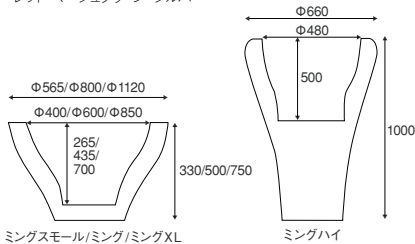

Imported design planters

Designed by Serralunga セラルンガ社

Serralunga

セラルンガ

Ming ミング

やわらかい曲線が人気のロングセラープランター。軽快さと優雅さが同居したハイブリッドなデザインが秀逸。どんな空間にも馴染むのも人気の秘密です。

Ming ミング

品番	外寸(mm) 直径(φ)×全高(H)	重量(kg)	容量(L)
MG-S5633	φ565×H330	5	20
MG-L850	φ800×H500	10	80
MG-XL1175	φ1120×H750	24	270
MG-H6610	φ660×H1000	12	65

ホワイト・レッド・マージェグリーン・シルバー

Web 検索番号 0223

NEW

Egg of Columbus コロンブスの卵

その名の通り、コロンブスの卵をモチーフにしたプランター。たまご型のフォルムと斜めにカットされた植栽部分が、ユニークでクリエイティブな空間演出を可能にします。

Egg of Columbus コロンブスの卵

品番	外寸(mm) 直径(φ)×全高(H)	重量(kg)	容量(L)
TC-268	φ800×H555	13	50

ホワイト・ライトブラック

Egg of Columbus Light コロンブスの卵ライト付

品番	外寸(mm) 直径(φ)×全高(H)	重量(kg)	容量(L)
TC-268L	φ800×H555	13.5	50

ホワイト

Web 検索番号 0224

*日本製照明器具
 (100V・15W 蛍光灯/60W 相当)が付属
 *電球色を変更可能(オプション)
 *屋外使用可能