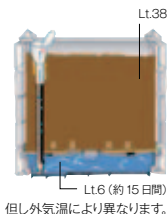

## Bora 42 ポーラ 42

Bora 42 ポーラ 42

品番	外寸(mm) 巾(W)×奥行(D)×全高(H)	重量(kg)	容量(L)	灌水装置 付き
TC-42	W420×D420×H430(470)	5.5	38	○

ホワイト・イングリッシュグリーン・ダークブラウン

インポート PP

Web 検索番号 0214 🔍

但し外気温により異なります。

TC-100  
(ホワイト)

## Bora 100 ポーラ 100

あたたかさが魅力のスクエアプランター。  
底面給水セットと2種のトップ飾りが付いています。

Bora 100 ポーラ 100

品番	外寸(mm) 巾(W)×奥行(D)×全高(H)	重量(kg)	容量(L)	灌水装置 付き
TC-100	W1000×D420×H430(470)	10	100	○

ホワイト・イングリッシュグリーン・ダークブラウン

インポート PP

Web 検索番号 0214 🔍