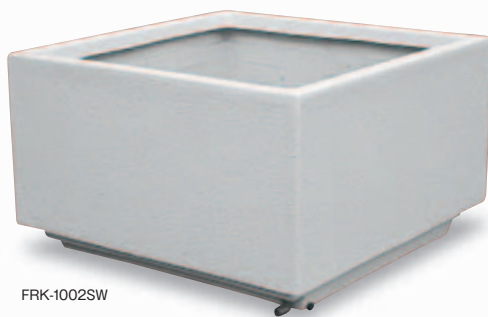

FRK-1900AW

FRK-1002SW

FRM-890M

大型 FRP シリーズ

中高木植栽で構成する修景型の屋上緑化に最適な、
バリエーションも豊富なビッグサイズプランター。
FRP 製なので丈夫で軽く、移動や撤去も可能な簡易型です。

大型FRPシリーズ (角)

品 番	外寸 (mm) 巾(W)×奥行(D)×全高(H)	重量 (kg)	FRP	
			容量 (L)	穴あり
PW(型)				
FRK-1900AW	W1900×D700×H570	33	590	-
FRK-1600AW	W1600×D550×H550	19	400	-
FRK-1550AW	W1500×D500×H550	17	310	-
FRK-1510TW	W1500×D1000×H650	35	750	-
FRK-1002SW	W1000×D1000×H600	20	450	-
FRK-700SW	W700×D700×H550	15	220	-
FRK-541SW	W540×D540×H450	8	110	-

FRK-1900AW 1600AW 1550AW 1510TW 1002SW 700SW 541SW

大型FRPシリーズ (丸)

品 番	外寸 (mm) 直径(φ)×全高(H)	重量 (kg)	FRP	
			容量 (L)	穴あり
PW(型)				
FRM-890M	φ890×H280	7	70	-

FRM-890M

【標準色】
オフホワイト

Web 検索番号 0034