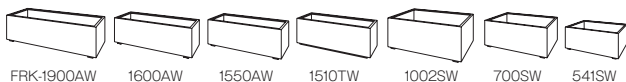

FRK-1900AW

FRK-1002SW

FRM-890M

大型 FRP シリーズ

中高木植栽で構成する修景型の屋上緑化に最適な、
バリエーションも豊富なビッグサイズプランター。
FRP 製なので丈夫で軽く、移動や撤去も可能な簡易型です。

大型FRPシリーズ (角)

品 番	外寸 (mm) 巾(W)×奥行(D)×全高(H)	重量 (kg)	FRP	
			容量 (L)	穴あり
PW(型)				
FRK-1900AW	W1900×D700×H570	33	590	-
FRK-1600AW	W1600×D550×H550	19	400	-
FRK-1550AW	W1500×D500×H550	17	310	-
FRK-1510TW	W1500×D1000×H650	35	750	-
FRK-1002SW	W1000×D1000×H600	20	450	-
FRK-700SW	W700×D700×H550	15	220	-
FRK-541SW	W540×D540×H450	8	110	-

FRK-1900AW 1600AW 1550AW 1510TW 1002SW 700SW 541SW

大型FRPシリーズ (丸)

品 番	外寸 (mm) 直径(φ)×全高(H)	重量 (kg)	FRP	
			容量 (L)	穴あり
PW(型)				
FRM-890M	φ890×H280	7	70	-

FRM-890M

【標準色】
オフホワイト

Web 検索番号 0034