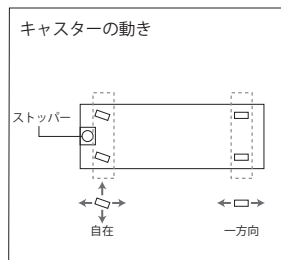

HCC-1040

ロック ON・OFF をレバーで切替え

NEW

### FRPプランター キャスター

品番	外寸(mm) 巾(W)×奥行(D)×全高(H)	FRP		穴あり		受注生産品	
		重量(kg)	容量(L)			PW(型)	
HCC-1240-□□	W1200×D400×H420	15	135(79)			(24+6)	受注
HCC-1040-□□	W1000×D400×H420	14	112(65)			(24)	受注
HCC-940-□□	W900×D400×H420	13	101(59)			(24)	受注
HCC-840-□□	W800×D400×H420	12	90(53)			(12)	受注