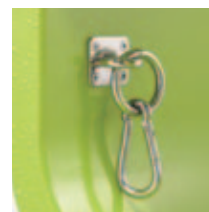

植栽：コリウス、ブラックパジル、アイビー、シーマニア その他
撮影：たまプラーザ テラス

フープ ドッグステイ

フープに犬のリードをつなぐことのできる専用金具を取り付けたタイプ。犬と一緒にくつろげるベンチになります。

フープ ドッグステイ

GRC 穴あり 受注生産品

品番	外寸(mm) 巾(W)×奥行(D)×全高(H)	重量(kg)	容量(L)
EXF-FUPU-DOG-□□	W750×D330×H400	42(本体のみ)	-

品番の□□には色番号が入ります

標準付属品：座部(天然木)・プランター

Web検索番号 0032

【標準色】 ホワイト(WH)・ブラック(BK) 【受注色】 オレンジ(OR)・レッド(RD)・グリーン(GN)

EXF-FUPU-WH

EXF-FUPU-GN

リードをつなぐ「カラビナ」金具付き。