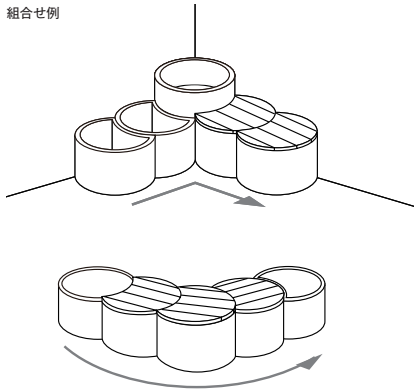

組合せ例  
JO-420DZ-WH / 420DZ-WH / 220U-WH + 420M-WH / 420D-WH  
植栽：トネリコ、アイビー、アマジストセージ、セラニウム

JO-220U-WH (底なし)  
JO-420M-WH

JO-420DZ-WH (座部付き)

JO-420D-WH

組合せ例

\*ベンチ部分は固定式となっております。  
\*組み合わせによってはプランターの連結部に目地が入ります。

## ジョイナス Join-us

「談笑に加わって (join us)」という名のプランター&ベンチ。円形と半月形のプランターを自由に組み合わせて使うことで、空間や用途に合わせた憩いの場をつくることができます。

品番	外寸 (mm) 直径(φ)×全高(H)	重量 (kg)	容量 (L)	ジョイナス	
				GRC	穴あり
JO-420M-□□	φ600×H420	29	99 (75)	受注生産品	受注
JO-420D-□□	φ600×H420	29	82 (62)	受注生産品	受注
JO-220M-□□	φ600×H220	16	49	受注生産品	受注
JO-220U-□□ (底なし)	φ600×H220	16	-	受注生産品	受注
JO-420DZ-□□ (座部付き)	φ600×H445	36	-	受注生産品	受注

品番の□□には色番号が入ります  
複層左官材 (ほうき掃き仕上げ) / 座部: リサイクル樹脂木

Web 検索番号 0027

商品の色は、工法や印刷により写真とは多少異なる場合があります。  
PWとはプラスウォーターの略です。( )内はPWのセット時の土容量と型を示します。  
PWをご希望の方は、納期をお問い合わせください。