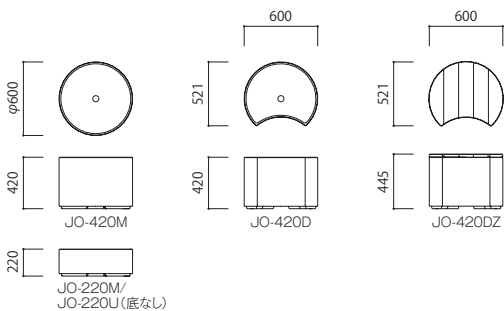

組合せ例  
JO-420DZ-WH / 420DZ-WH / 220U-WH + 420M-WH / 420D-WH  
植栽：トネリコ、アイビー、アマジストセージ、セラニウム

JO-220U-WH (底なし)  
JO-420M-WH

JO-420DZ-WH (座部付き)

JO-420D-WH

組合せ例

\*ベンチ部分は固定式となっております。  
\*組み合わせによってはプランターの連結部に目地が入ります。

## ジョイナス Join-us

「談笑に加わって (join us)」という名のプランター&ベンチ。円形と半月形のプランターを自由に組み合わせて使うことで、空間や用途に合わせた憩いの場をつくることができます。

品番	外寸 (mm) 直径(φ)×全高(H)	重量 (kg)	容量 (L)	ジョイナス	
				GRC	穴あり
JO-420M-□□	φ600×H420	29	99 (75)	受注生産品	受注
JO-420D-□□	φ600×H420	29	82 (62)	受注生産品	受注
JO-220M-□□	φ600×H220	16	49	受注生産品	受注
JO-220U-□□ (底なし)	φ600×H220	16	-	受注生産品	受注
JO-420DZ-□□ (座部付き)	φ600×H445	36	-	受注生産品	受注

品番の□□には色番号が入ります  
複層左官材 (ほうき掃き仕上げ) / 座部: リサイクル樹脂木

Web 検索番号 0027

商品の色は、工法や印刷により写真とは多少異なる場合があります。  
PWとはプラスウォーターの略です。( )内はPWのセット時の土容量と型を示します。  
PWをご希望の方は、納期をお問い合わせください。