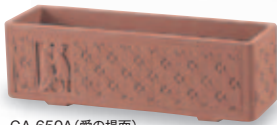

GA-650A (愛の場面)