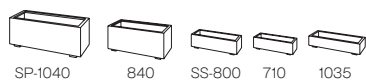

SP-1040-SGR

植栽：エリカホワイトディライト、ガーデンシクラメン、ランタナ その他

石肌プレーン シリーズ PLAIN.

自然石の割り肌を表現。流れるようなきめ細かな質感と、シルキーグレーの色調が清楚な印象です。シンプルな美しさで場所や植物を選ばないプランターです。

石肌プレーン シリーズ

| 品番 | 外寸(mm) 巾(W)×奥行(D)×全高(H) | 重量(kg) | 容量(L) | PW(型) | GRC 景観色 穴あり | | | 一部受注生産品 |
|------------|----------------------------|--------|---------|-------|-------------|--|--|---------|
| | | | | | 【受注】 | | | |
| SP-1040-□□ | W1006×D406×H420 | 40 | 140(93) | (24) | | | | |
| SP-840-□□ | W806×D406×H420 | 33 | 111(74) | (12) | | | | |
| SS-800-□□ | W806×D246×H300 | 24 | 45(42) | (3L) | | | | |
| SS-710-□□ | W716×D261×H220 | 19 | 31(28) | (3S) | | | | |
| SS-1035-□□ | W1006×D356×H220 | 23 | 60(31) | (12) | 受注 | | | |

品番の□□には色番号が入ります

Web 検索番号 0016 🔍

SP-1040 840 SS-800 710 1035

【標準色】
シルキーグレー (SGR)

【受注色】景観色(景観に調和する国指定のカラー)
ダークブラウン (DB)・ダークグレー (DG)
F19-20B F19-30A

SP-1040-SGR

SS-1035-SGR (浅型タイプ)