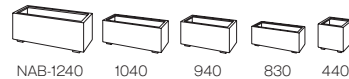

NAB-1040
植栽：ノルウェーカエデ・コルジリネ、グリーンアイス その他

アンティークブリック シリーズ

フランス積みしたアンティークレンガの風合いを表現。
どこか懐かしい欧米の雰囲気とやさしさを演出します。
レストランなどの洋風な空間に最適です。

NAB-1040

NAB-440

アンティークブリック シリーズ

GRC 穴あり

品番	外寸(mm) 巾(W)×奥行(D)×全高(H)	重量(kg)	容量(L)	PW(型)
NAB-1240	W1220×D420×H420	53	169 (113)	(24+6)
NAB-1040	W1020×D420×H420	47	140 (93)	(24)
NAB-940	W920×D420×H420	42	125 (83)	(24)
NAB-830	W820×D320×H350	30	66 (47)	(12)
NAB-440	W420×D420×H420	19	54 (36)	(6)

NAB-1240 1040 940 830 440

Web 検索番号 0008

商品の色は、工法や印刷により写真とは多少異なる場合があります。
PWとはプラスウォーターの略です。()内はPWのセット時の土容量と型を示します。
PWをご希望の方は、納期をお問い合わせください。