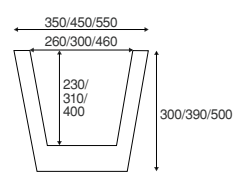

## KABIN カビン

品番	外寸(mm) 巾(W)×奥行(D)×全高(H)	重量(kg)	容量(L)
KAB-3530	W350×D350×H300	2.2	12
KAB-4539	W450×D450×H390	4.5	30
KAB-5550	W550×D550×H500	6	65

Web 検索番号 0227

## KABIN High カビン ハイ

品番	外寸(mm) 巾(W)×奥行(D)×全高(H)	重量(kg)	容量(L)
KAB-HI3570	W350×D350×H700	5.5	15

穴あけ加工可

## KABIN Maxi カビン マキシ

品番	外寸(mm) 巾(W)×奥行(D)×全高(H)	重量(kg)	容量(L)
KAB-MA4410	W440×D440×H1000	11	30

穴あけ加工可