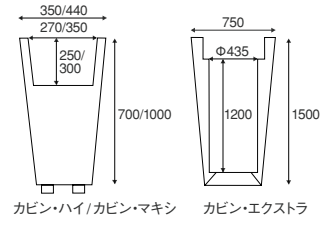

## KABIN カビン

品番	外寸(mm) 巾(W)×奥行(D)×全高(H)	重量(kg)	容量(L)
KAB-3530	W350×D350×H300	2.2	12
KAB-4539	W450×D450×H390	4.5	30
KAB-5550	W550×D550×H500	6	65

Web 検索番号 0227

## KABIN High カビン ハイ

品番	外寸(mm) 巾(W)×奥行(D)×全高(H)	重量(kg)	容量(L)
KAB-HI3570	W350×D350×H700	5.5	15

穴あけ加工可

## KABIN Maxi カビン マキシ

品番	外寸(mm) 巾(W)×奥行(D)×全高(H)	重量(kg)	容量(L)
KAB-MA4410	W440×D440×H1000	11	30

穴あけ加工可

## KABIN Extra カビン エクストラ

品番	外寸(mm) 巾(W)×奥行(D)×全高(H)	重量(kg)	容量(L)
KAB-EX7515	W750×D750×H1500	30	175

穴あけ加工可

Web 検索番号 0227

カビン・ハイ/カビン・マキシ      カビン・エクストラ